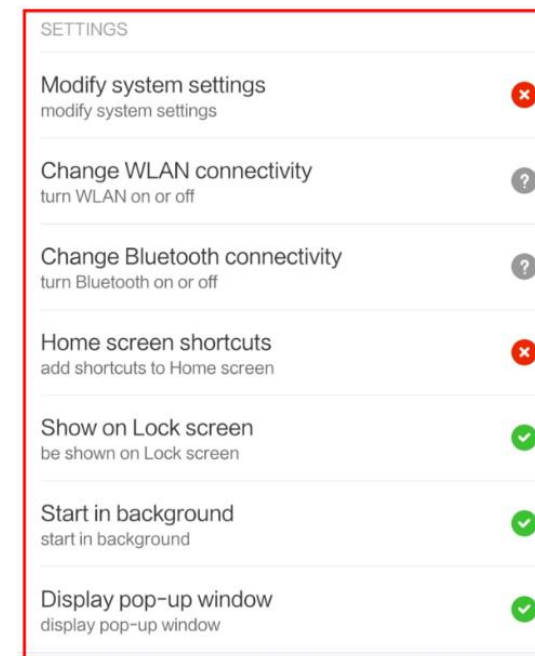

Első használat esetén az iCSee applikáció engedélyt igényel a kamera használatához, a képek és a helyszín hozzáféréshez. A hibátlan használat érdekében engedje, hogy a kamera hozzáférjen az okos készülék felsorolt lehetőségeihez.

A következő lépésben állítsa be az okos készülék beállításainak engedélyeit. Nyomja meg a SET (Beállítás) gombot.

A beállításokban keresse meg a PERMISSIONS / ENGEDÉLYEK és második lépésben az OTHER PERMISSIONS / TOVÁBBI ENGEDÉLYEK.

A megfelelő működéshez válassza ki az alábbi képen látható beállításokat.