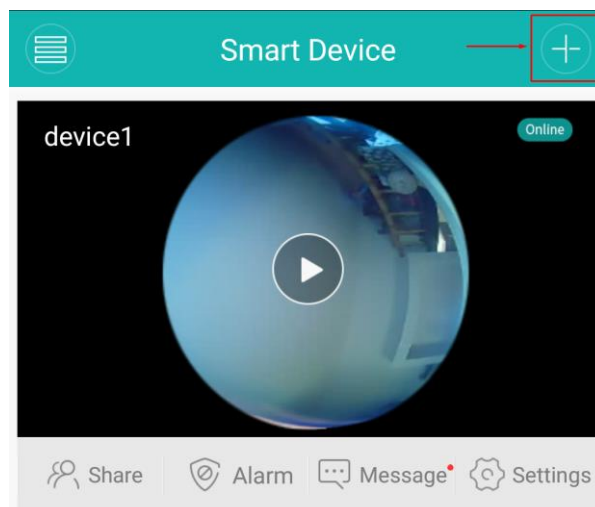

Miután beállította az engedélyeket, jelentkezzen be az applikációba.

A kamerához vendégként (LOCAL LOGIN) vagy regisztrált felhasználóként (ACCOUNT LOGIN) férhet hozzá. Javasoljuk, hogy használja az utóbbi módot.

Az utóbbi üzemmód használatához a SIGN UP opció megérintésével regisztrálhat.

Adja meg a felhasználónevét, jelszavát, jelszó ismétlését és e-mail címét. Az applikáció elküld Önnek egy e-mail, amely egy négyjegyű számot tartalmaz, amelyet majd beír az applikációba a regisztráció megerősítéséhez.

KESZÜLÉK HOZZÁADÁSA AZ APLIKÁCIÓBA

A sikeres bejelentkezés után kattintson a jobb felső sarokban lévő + gombra, majd érintse meg a SET MY DEIICE WI-FI menüpontot. Győződjön meg róla, hogy a WiFi adó 2,4 GHz-es jelet küld.

Válassza ki az otthoni WIFI hálózatot és írja be a jelszavát. Az applikáció elkezd keresni azokat a

készülékeket, amelyek WiFi-val rendelkeznek - ezért fontos, hogy közel legyen ezekhez a készülékekhez, amikor kamerákat ad hozzá az applikációhoz.

Kövesse a lépéseket, és engedélyezze, hogy az applikáció hozzáférjen a készülék helyszínéhez.

Egyidejűleg több kamerát is csatlakoztathat az applikációhoz, mindegyiknél pedig beállíthatja a nézet módot, forgathatja, nagyítja és kicsinyíti a kép, és meg sok más lehetősége is van. A kamera mozgásérzékelőt is tartalmaz, és figyelmezteti Önt az okos készüléken minden alkalommal, amikor mozgást érzékel (ha engedélyezte ezt az előző részben leírt eljárásban).