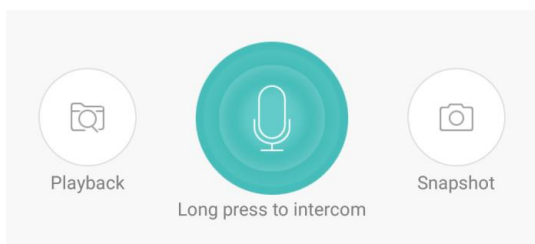

A 360 fokos IP-kamera a beszédet is lehetővé teszi - nyomja meg és tartsa lenyomva a középső gombot, és a kamera lejátsza a beszédét.

- Gyermekektől tartsa távol
- Ha a készülék hosszabb ideig be van kapcsolva, ne érintse meg az izzót, hogy elkerülje az égési sérüléseket
- Ne használja a terméket vízzel vagy gyúlékony anyagokkal, nedves kézzel vagy testtel illetve vízzel érintkezve
- A készüléket száraz ruhával tisztítsa
- Ne használjon tisztítószereket
- Ne merítse folyadékba